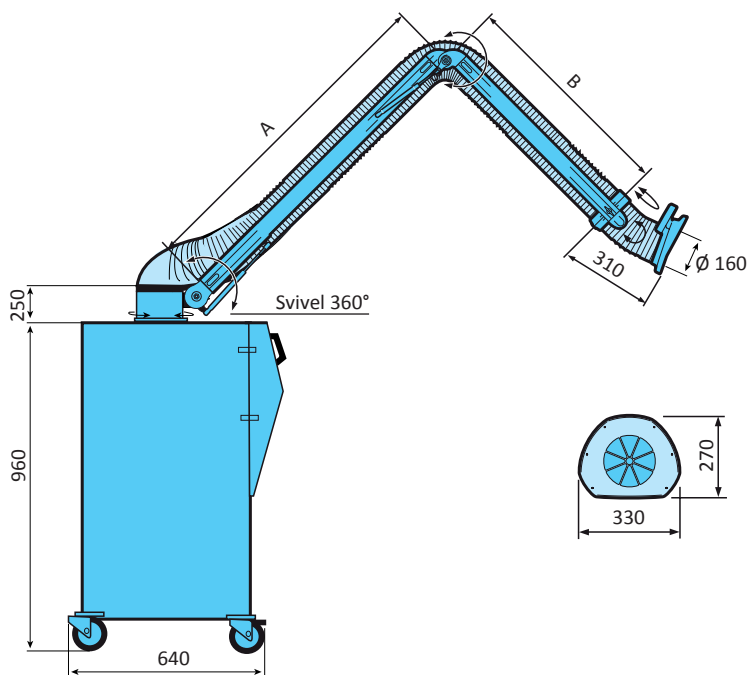

Artikel	A (mm)	B (mm)	Ø (mm)	Vikt (kg)
MF 2000	950	490	160	67
MF 3000	1450	490	160	69

Prestanda

Kapacitet ca 1200m³/h med PR-arm Ø160mm

Motoreffekt 0,75 kW, 2800rpm
1-fas 230 V~

Filter

Filter standard >98% enligt DOP
Filter tillbehör Kolfilter
Filterarea 14m²

Filterhus

Höjd x Bredd x Djup 960x470x640 mm

Slang

Egenskaper Svårantändlig, lämplig för svets och rökgaser.
Temperaturområde -10°C till +90°C

Gasfjäder

Arbetstemperatur +20°C
Temperaturområde -40°C till +90°C

Övrigt

Ytbeh. av plåtdetaljer Pulverlack
Vikt 67 kg

Filterhus

Filterhus i pulverlackerad stålplåt med fyra stycken pivothjul, varav två låsbara

Filter

Patronfilter, 2 lager, flamsäker

Tillbehör

Kolfilter.

Slang

PVC-belagd polyamidväv med helt inbäddad fjäderstålspiral.
För annan slangkvalitet kontakta Fumex.

Leveransutförande

Filtret levereras hopmonterad, inklusive sladd och stickpropp.

FUMEX®

Verkstadsvägen 2, 931 61 SKELLEFTEÅ, Sweden
Skellefteå: Tel. 0910-361 80, Fax 0910-13022
www.fumex.se info@fumex.se